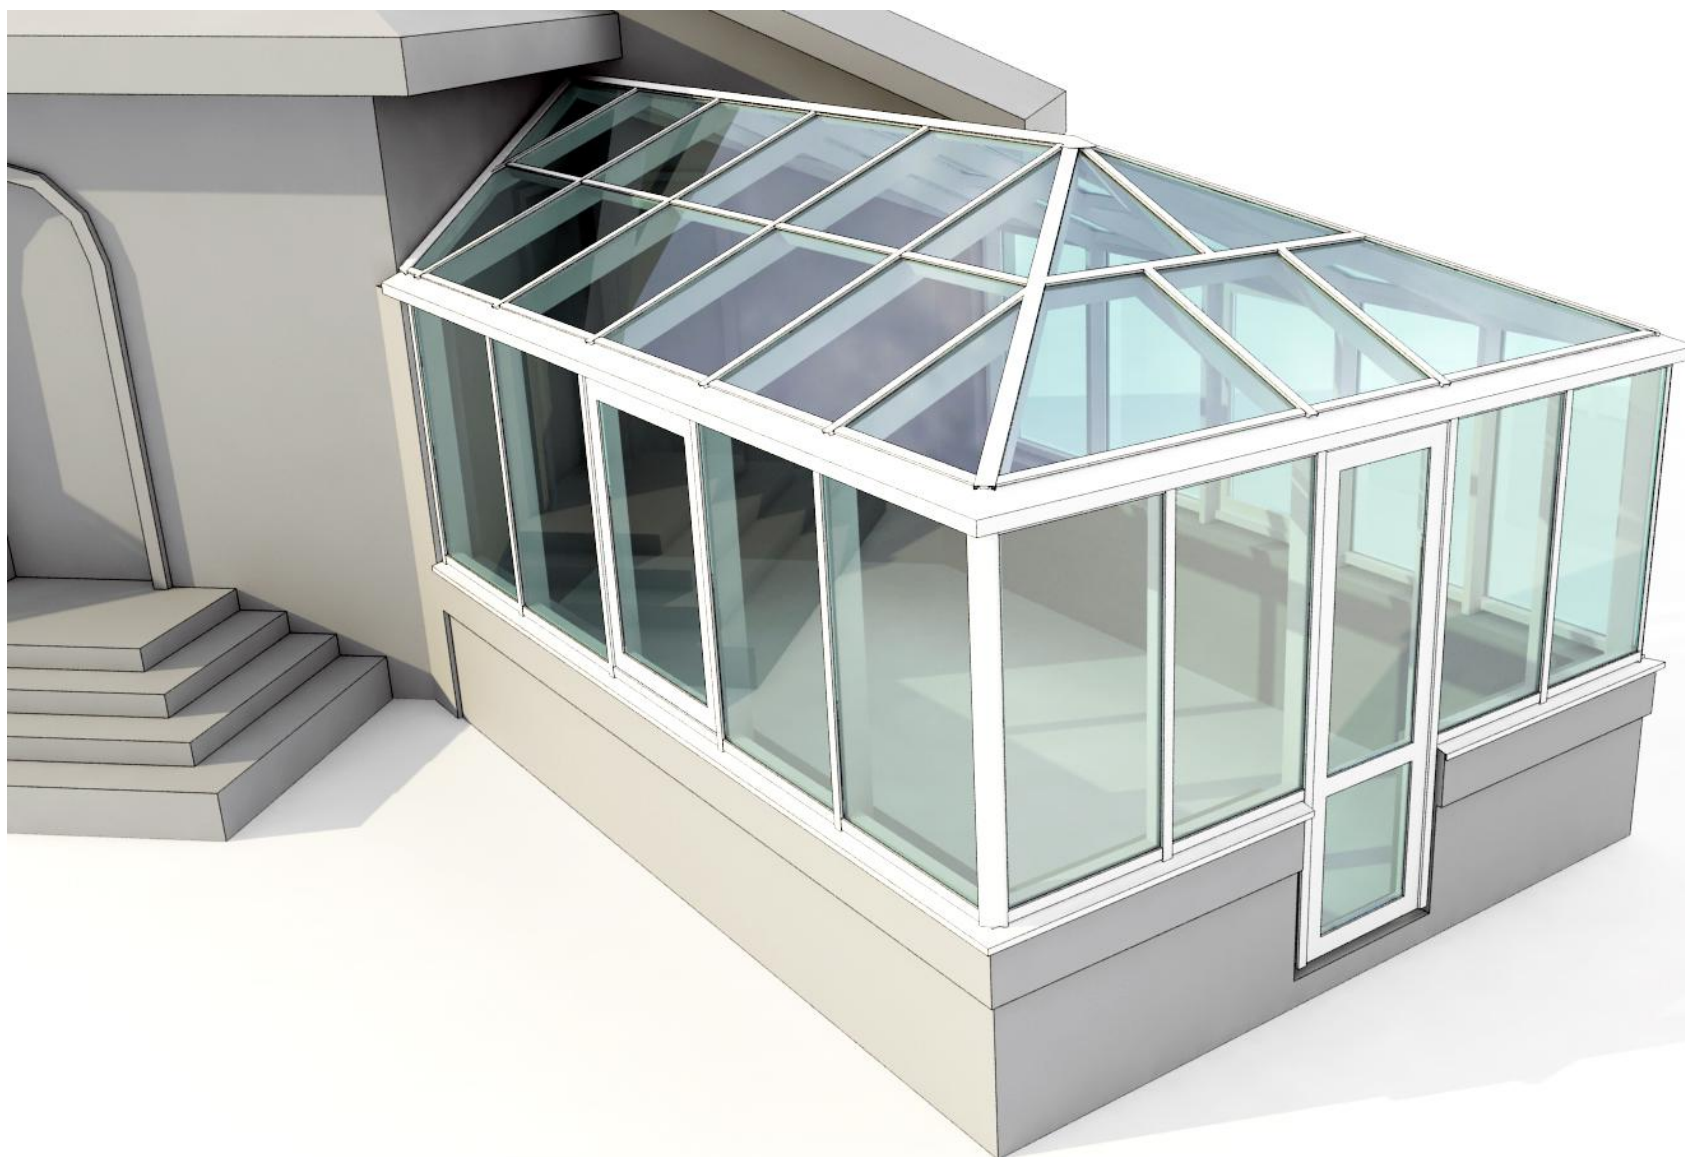

ВИД НА ФАСАДЫ

КОНСТРУКЦИЯ А

КОНСТРУКЦИЯ В

ВИД СВЕРХУ

КОНСТРУКЦИЯ В

КОНСТРУКЦИЯ А

ОБЩИЙ ВИД

1. Система алюминиевых профилей с терморазрывом FC50+ АЛЮСИТ;
2. Встраиваемые конструкции: окна поворотно-откидные - 4шт, система АГС68; двери одностворчатые - 2шт, открывание на улицу.
3. Цвет конструкций - RAL9016 белый;
4. Заполнение: кровля - стеклопакет 32мм (6зак-18-4.1.4LowE); вертикальное - стеклопакет 32мм (6-20-6LowE)

ОБЩИЙ ВИД

ОБЩИЙ ВИД

ОБЩИЙ ВИД

ВИДЫ ИЗНУТРИ