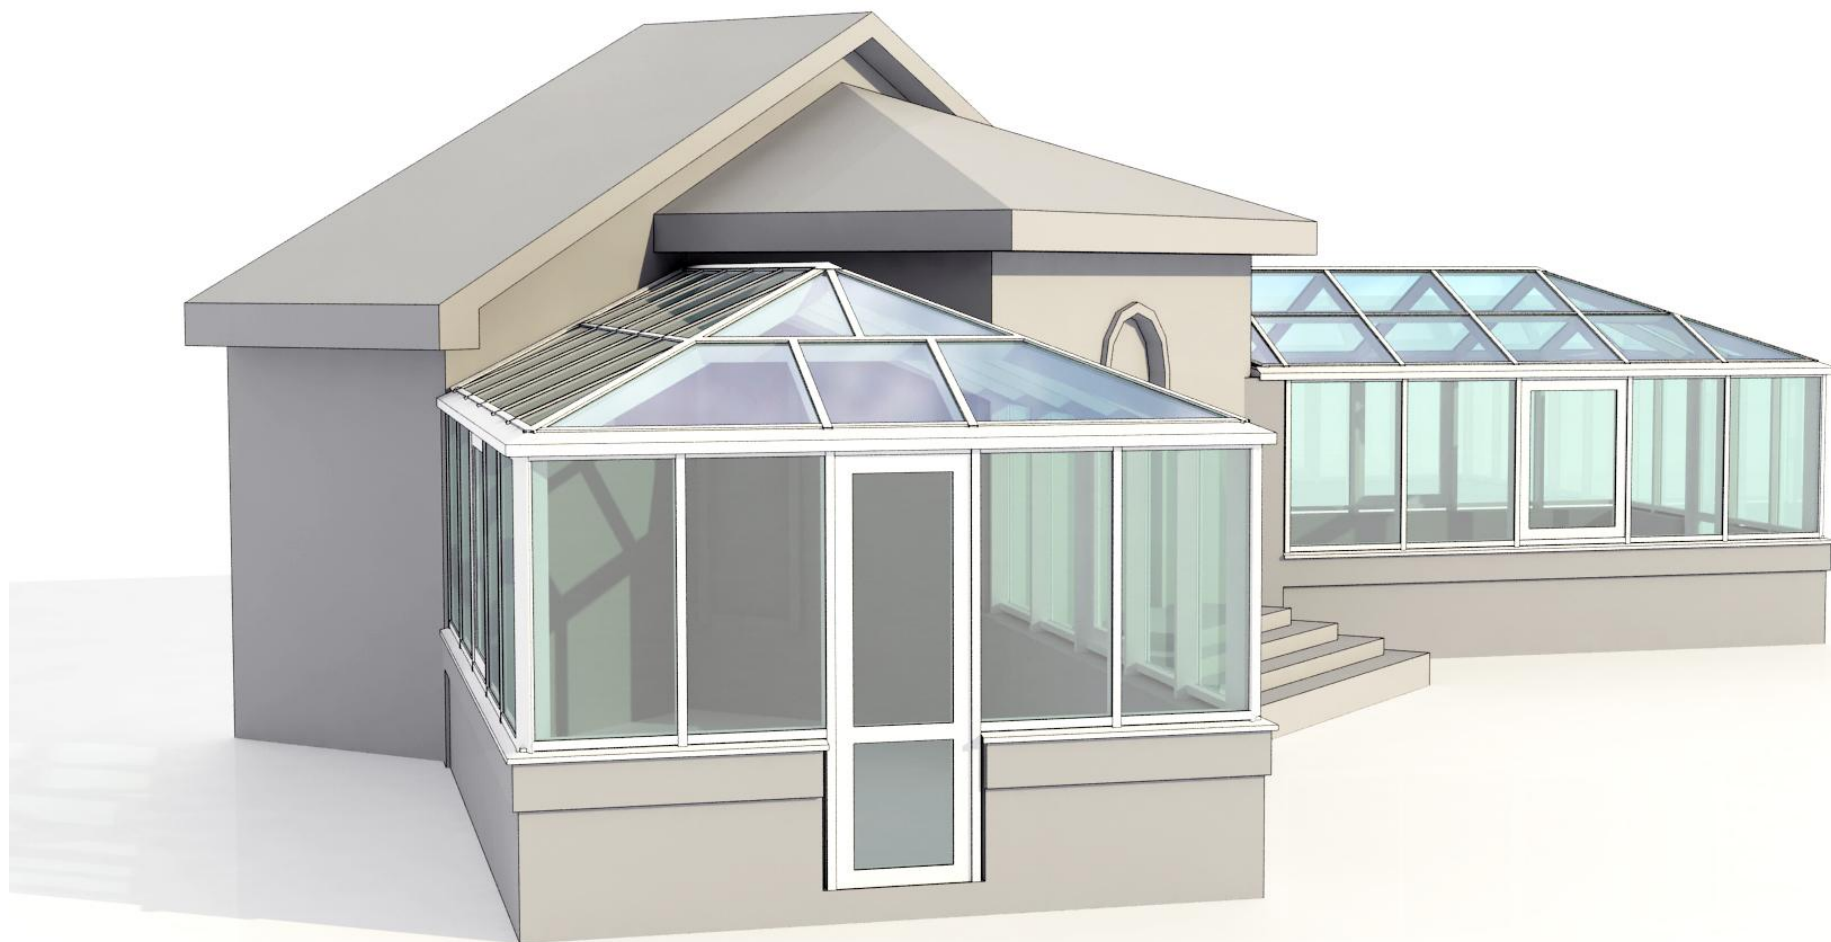

ВИД НА ФАСАДЫ

КОНСТРУКЦИЯ А

КОНСТРУКЦИЯ В

ВИД СВЕРХУ

КОНСТРУКЦИЯ В

КОНСТРУКЦИЯ А

ОБЩИЙ ВИД

1. Система алюминиевых профилей с терморазрывом FC50+ АЛЮСИТ;
2. Встраиваемые конструкции: окна поворотно-откидные - 4шт, система АГС68; двери одностворчатые - 2шт, открывание на улицу.
3. Цвет конструкций - RAL9016 белый;
4. Заполнение: кровля - стеклопакет 32мм (6зак-18-4.1.4LowE); вертикальное - стеклопакет 32мм (6-20-6LowE)

ОБЩИЙ ВИД

ОБЩИЙ ВИД

ОБЩИЙ ВИД

ВИДЫ ИЗНУТРИ