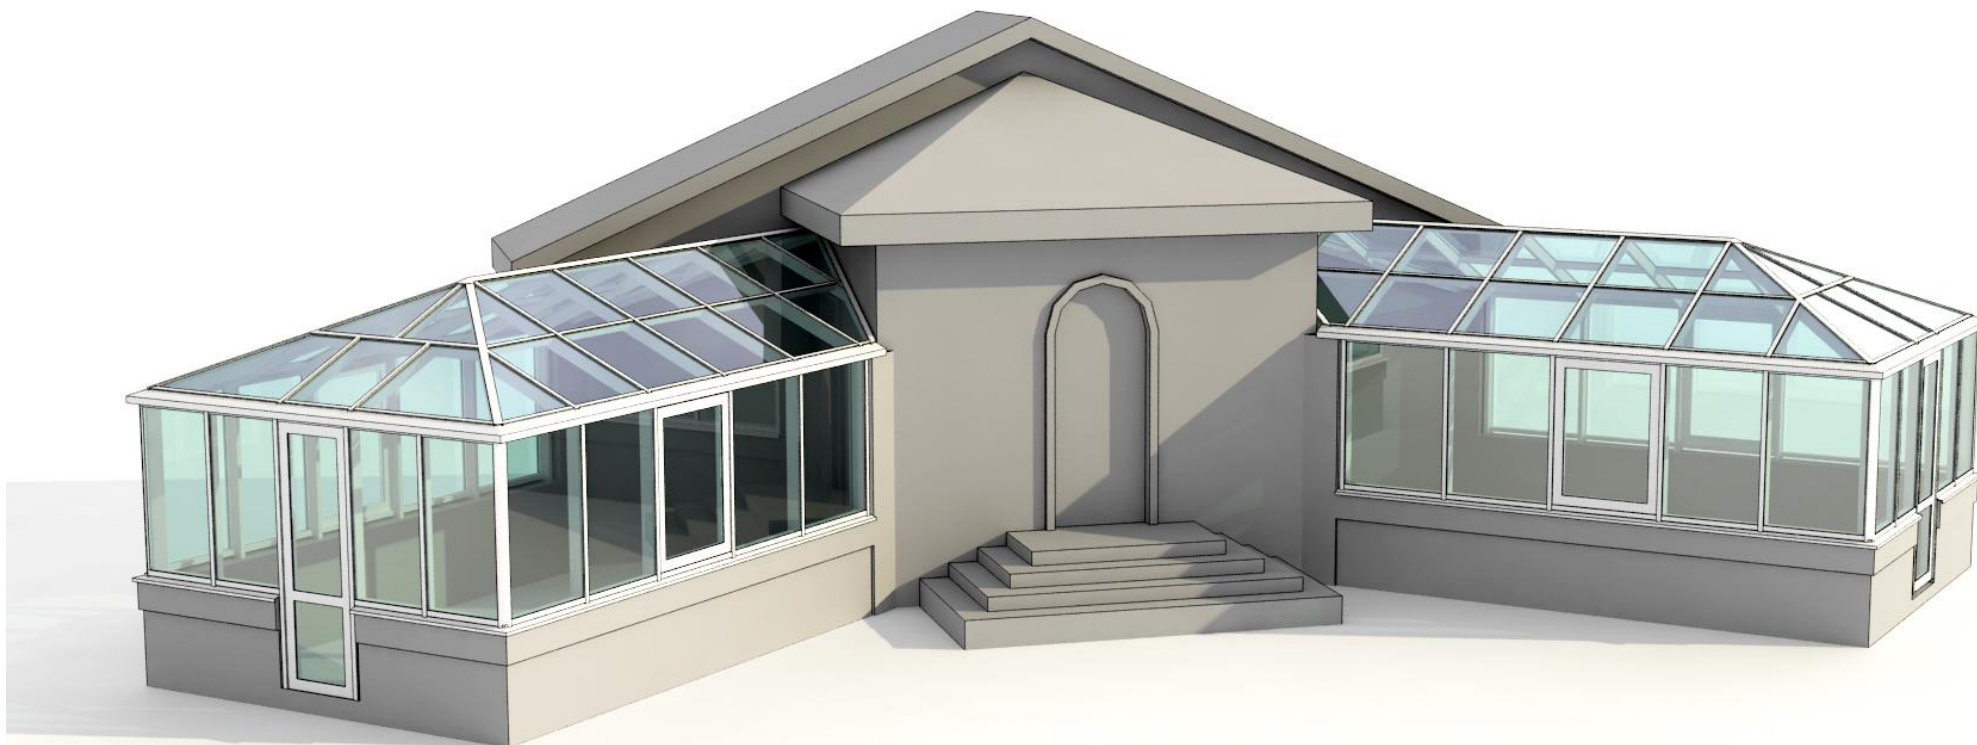

ВИД НА ФАСАДЫ

КОНСТРУКЦИЯ А

КОНСТРУКЦИЯ В

ВИД СВЕРХУ

КОНСТРУКЦИЯ В

КОНСТРУКЦИЯ А

ОБЩИЙ ВИД

1. Система алюминиевых профилей с терморазрывом FC50+ АЛЮСИТ;
2. Встраиваемые конструкции: окна поворотно-откидные - 4шт, система АГС68; двери одностворчатые - 2шт, открывание на улицу.
3. Цвет конструкций - RAL9016 белый;
4. Заполнение: кровля - стеклопакет 32мм (6зак-18-4.1.4LowE); вертикальное - стеклопакет 32мм (6-20-6LowE)

ОБЩИЙ ВИД

ОБЩИЙ ВИД

ОБЩИЙ ВИД

ВИДЫ ИЗНУТРИ