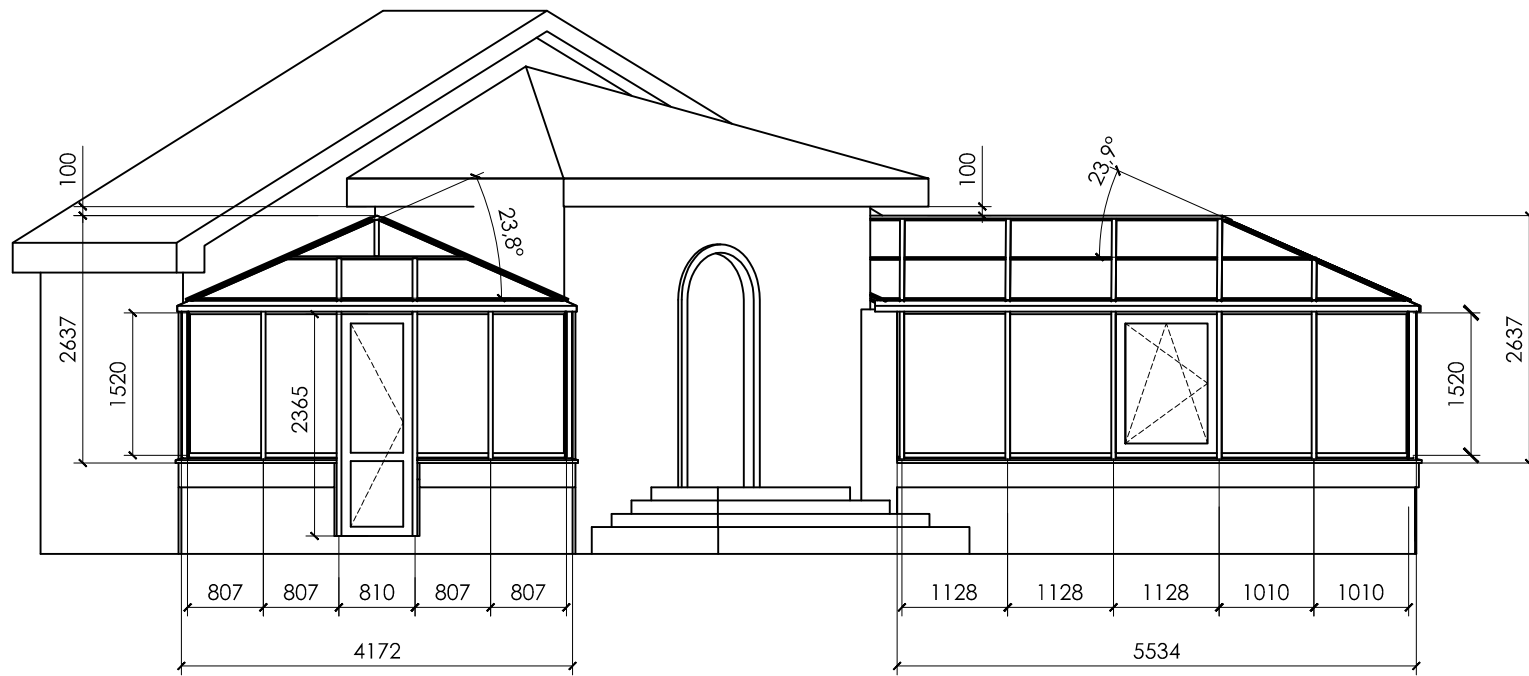

ВИД НА ФАСАДЫ

КОНСТРУКЦИЯ А

КОНСТРУКЦИЯ В

ВИД СВЕРХУ

КОНСТРУКЦИЯ В

КОНСТРУКЦИЯ А

ОБЩИЙ ВИД

1. Система алюминиевых профилей с терморазрывом FC50+ АЛЮСИТ;
2. Встраиваемые конструкции: окна поворотно-откидные - 4шт, система АГС68; двери одностворчатые - 2шт, открывание на улицу.
3. Цвет конструкций - RAL9016 белый;
4. Заполнение: кровля - стеклопакет 32мм (6зак-18-4.1.4LowE); вертикальное - стеклопакет 32мм (6-20-6LowE)