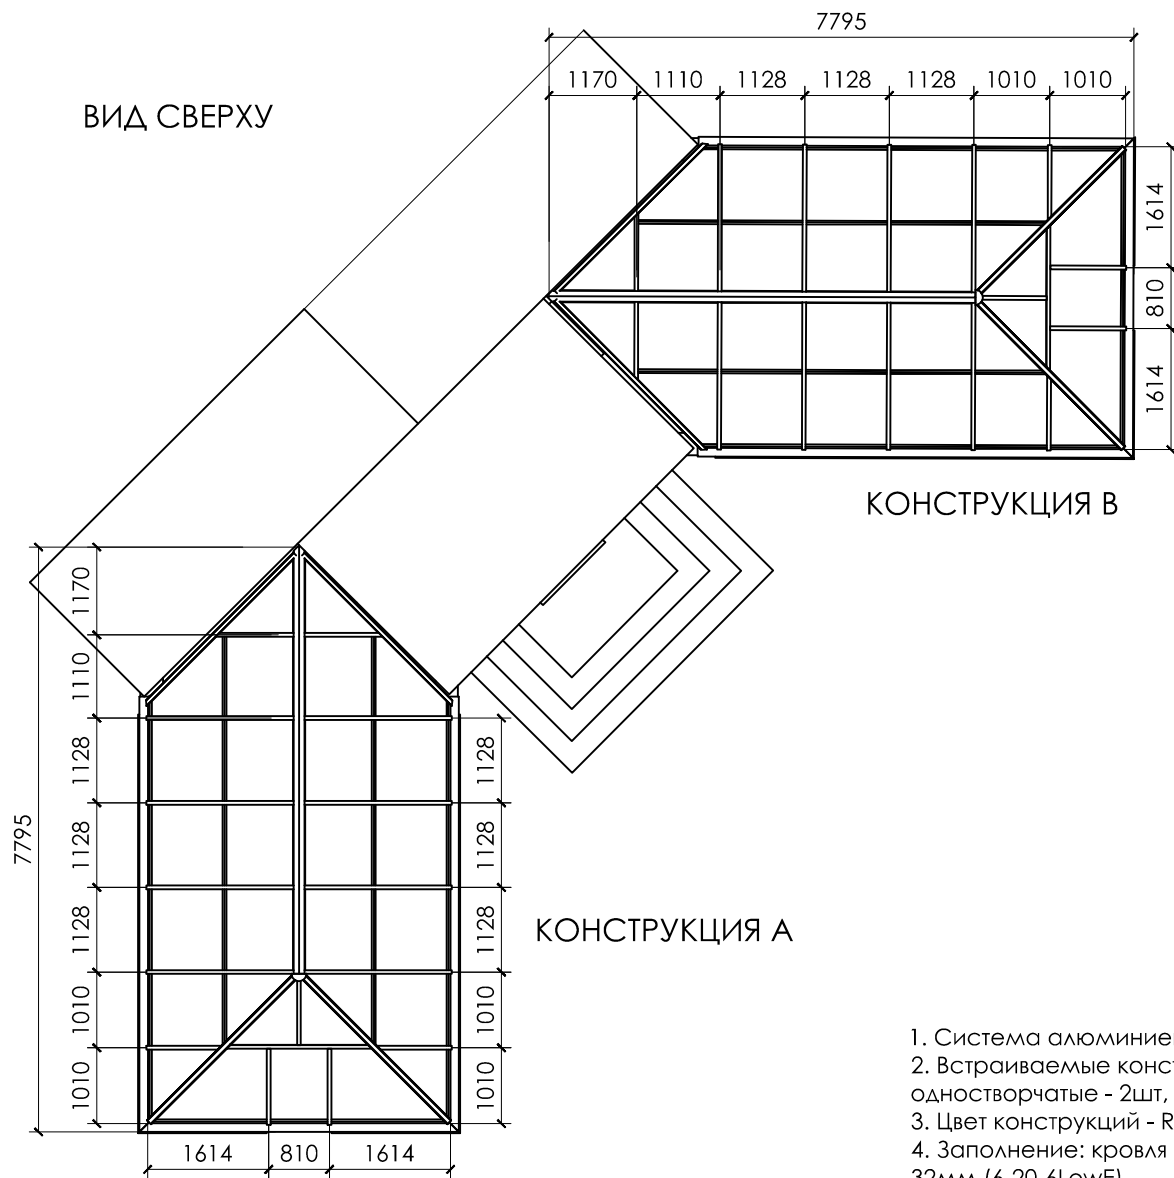

ВИД НА ФАСАДЫ

КОНСТРУКЦИЯ А

КОНСТРУКЦИЯ В

ВИД СВЕРХУ

КОНСТРУКЦИЯ В

КОНСТРУКЦИЯ А

ОБЩИЙ ВИД

1. Система алюминиевых профилей с терморазрывом FC50+ АЛЮСИТ;
2. Встраиваемые конструкции: окна поворотно-откидные - 4шт, система АГС68; двери одностворчатые - 2шт, открывание на улицу.
3. Цвет конструкций - RAL9016 белый;
4. Заполнение: кровля - стеклопакет 32мм (6зак-18-4.1.4LowE); вертикальное - стеклопакет 32мм (6-20-6LowE)

ОБЩИЙ ВИД

ОБЩИЙ ВИД

ОБЩИЙ ВИД

ВИДЫ ИЗНУТРИ