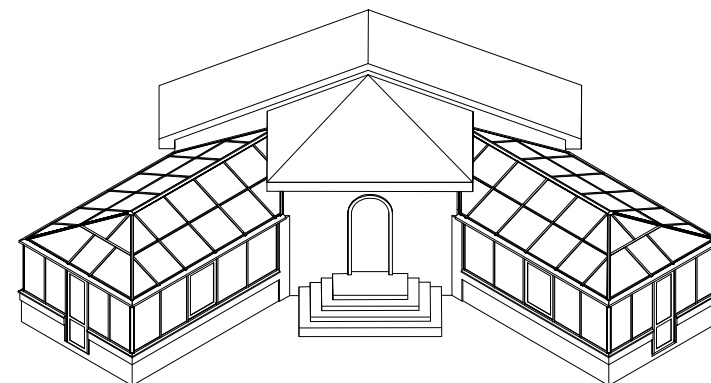

ВИД НА ФАСАДЫ

КОНСТРУКЦИЯ А

КОНСТРУКЦИЯ В

ВИД СВЕРХУ

КОНСТРУКЦИЯ В

КОНСТРУКЦИЯ А

ОБЩИЙ ВИД

1. Система алюминиевых профилей с терморазрывом FC50+ АЛЮСИТ;
2. Встраиваемые конструкции: окна поворотно-откидные - 4шт, система АГС68; двери одностворчатые - 2шт, открывание на улицу.
3. Цвет конструкций - RAL9016 белый;
4. Заполнение: кровля - стеклопакет 32мм (6зак-18-4.1.4LowE); вертикальное - стеклопакет 32мм (6-20-6LowE)

ОБЩИЙ ВИД

ОБЩИЙ ВИД

ОБЩИЙ ВИД

ВИДЫ ИЗНУТРИ